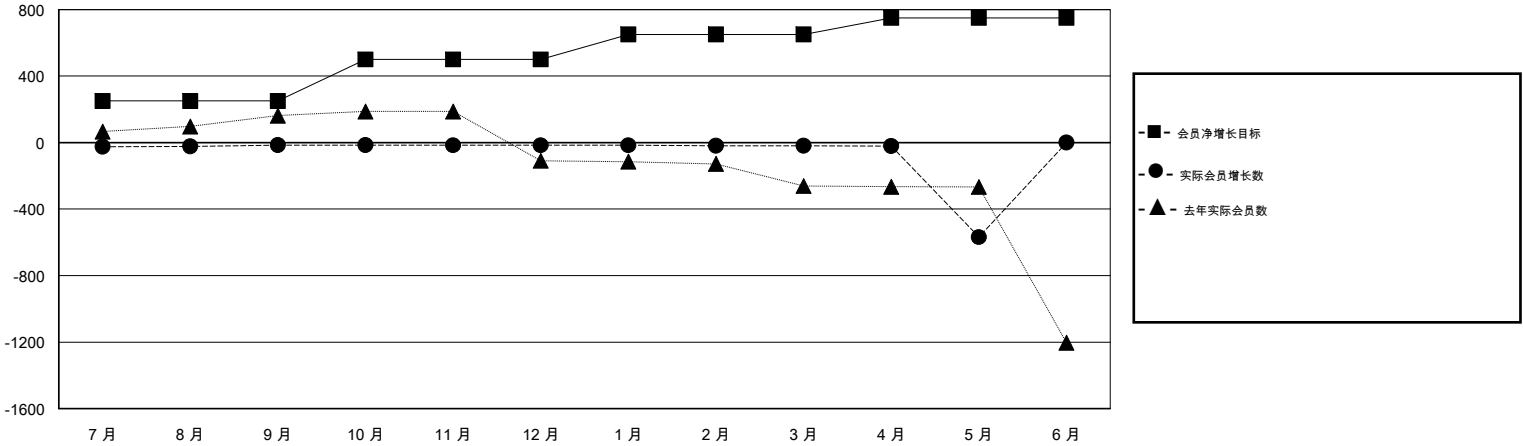

MONTHLY MEMBERSHIP PROGRESS REPORT

District 383

Results as of: 05/31/2019

GMT: ZIYU LIN

地点 CHINA

GMT宪章区

分会			
成果 2018-2019			
季	新分会目标	新会	会员流失的分会
7月/8月/9月	0	0	7
10月/11月/12月	0	0	0
1月/2月/3月	0	0	0
4月/5月/6月	0	0	0

位会员@每位须缴			
成果 2018-2019			
季	会员净增长目标	实际会员增长数	实际退会会员 (包括转会)
7月/8月/9月	250	15	28
10月/11月/12月	250	3	3
1月/2月/3月	150	6	6
4月/5月/6月	100	8	555

目标与实际新会累积

目标和实际会员累积

已取消的分会: 7	9 CLUBS OF 94 增添1位或以上的新会员	性别分布 男 1,013 (63.67%) 女 578 (36.33%) 年度女性会员百分比目标: 0%
放弃的会员 过世 0 分会已取消 0 其他 592 总计 592	点击这里取得累计会员数据	总计家庭单位会员数 176 支付减半会费的家庭会员 90