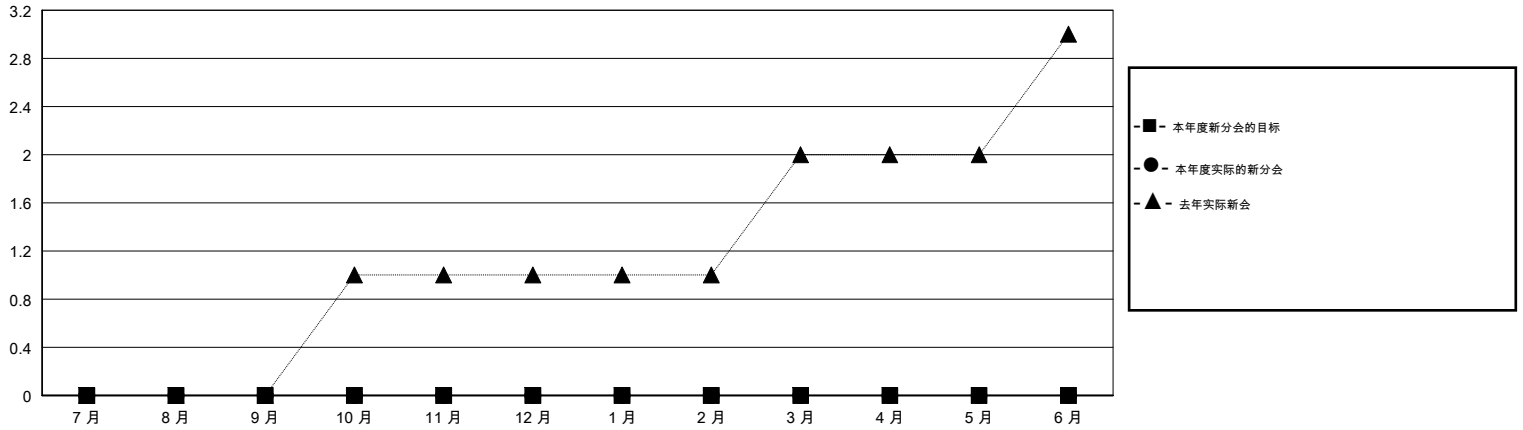

MONTHLY MEMBERSHIP PROGRESS REPORT

District 383

Results as of: 05/31/2019

GMT: ZIYU LIN

地点 CHINA

GMT宪章区

分会			
成果 2018-2019			
季	新分会目标	新会	会员流失的分会
7月/8月/9月	0	0	7
10月/11月/12月	0	0	0
1月/2月/3月	0	0	0
4月/5月/6月	0	0	0

位会员@每位须缴			
成果 2018-2019			
季	会员净增长目标	实际会员增长数	实际退会会员 (包括转会)
7月/8月/9月	250	15	28
10月/11月/12月	250	3	3
1月/2月/3月	150	6	6
4月/5月/6月	100	8	555

目标与实际新会累积

目标和实际会员累积

已取消的分会: 7	9 CLUBS OF 94 增添1位或以上的新会员	性别分布 男 1,013 (63.67%) 女 578 (36.33%) 年度女性会员百分比目标: 0%
放弃的会员 过世 0 分会已取消 0 其他 592 总计 592	点击这里取得累计会员数据	总计家庭单位会员数 176 支付减半会费的家庭会员 90